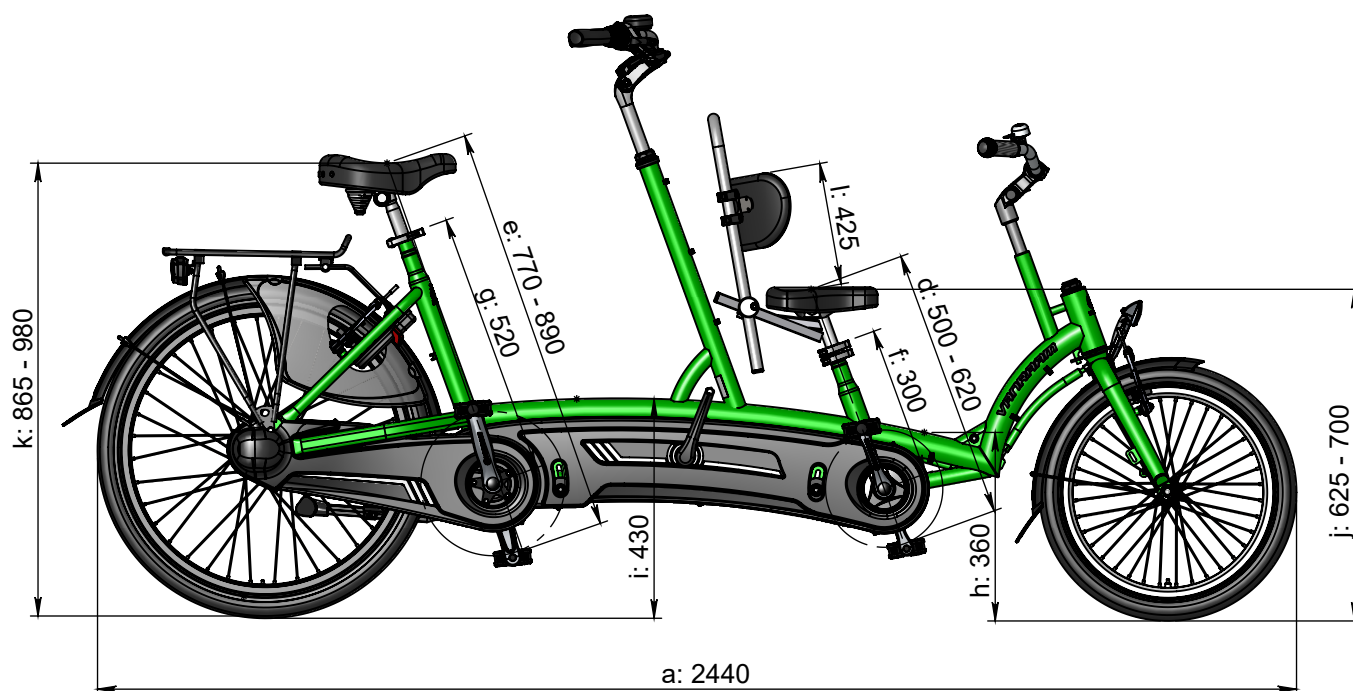

vanraam®
Let's all cycle

Standard Rahmenhöhe

a = Maximale Länge 2440 mm
b = Maximale Breite 660 mm
c = Höhe 1180 mm
d = Schrittlänge Kind 500 mm - 620 mm
e = Schrittlänge Fahrer 770 mm - 890 mm
f = Rahmenhöhe Kind 300 mm
g = Rahmenhöhe Fahrer 520 mm
h = Einstieghöhe Kind 360 mm
i = Einstieghöhe Fahrer 430 mm
j = Sitzhöhe Kind 625 mm - 700 mm
k = Sitzhöhe Fahrer 865 mm - 980 mm
l = Maximale Rückenlehnenhöhe 425 mm (optional)

Rahmenhöhe

Vorne 39 cm, Hinten 52 cm
d = Schrittlänge 590mm - 710 mm
f = Rahmenhöhe 390 mm
j = Sitzhöhe 715 mm - 790 mm

Rahmenhöhe

Vorne 26 cm, Hinten 52 cm
d = Schrittlänge 460 mm - 580 mm
f = Rahmenhöhe 260 mm
j = Sitzhöhe 585 mm - 660 mm

Rahmenhöhe

Vorne 30 cm, Hinten 61 cm
e = Schrittlänge 860 mm - 980 mm
g = Rahmenhöhe 610 mm
k = Sitzhöhe 955 mm - 1070 mm

Rahmenhöhe

Vorne 30 cm, Hinten 43 cm
e = Schrittlänge 680 mm - 800 mm
g = Rahmenhöhe 430 mm
k = Sitzhöhe 775 mm - 890 mm