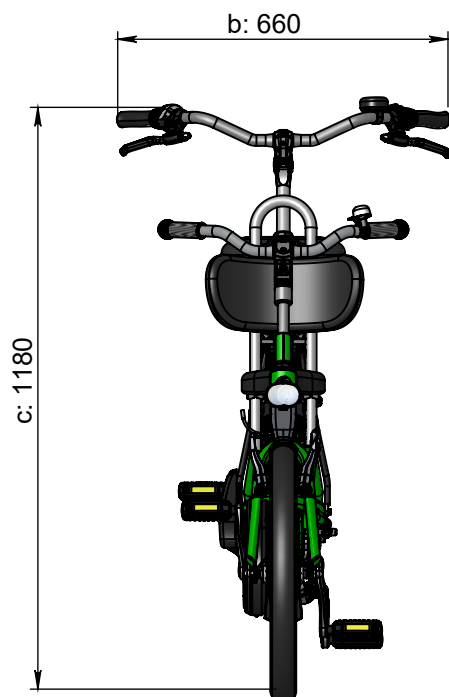

vanraam®
Let's all cycle

Standard Rahmenhöhe

a = Maximale Länge 2440 mm
b = Maximale Breite 660 mm
c = Höhe 1180 mm
d = Schrittlänge Kind 500 mm - 620 mm
e = Schrittlänge Fahrer 770 mm - 890 mm
f = Rahmenhöhe Kind 300 mm
g = Rahmenhöhe Fahrer 520 mm
h = Einstieghöhe Kind 360 mm
i = Einstieghöhe Fahrer 430 mm
j = Sitzhöhe Kind 625 mm - 700 mm
k = Sitzhöhe Fahrer 865 mm - 980 mm
l = Maximale Rückenlehnenhöhe 425 mm (optional)

Rahmenhöhe

Vorne 39 cm, Hinten 52 cm
d = Schrittlänge 590mm - 710 mm
f = Rahmenhöhe 390 mm
j = Sitzhöhe 715 mm - 790 mm

Rahmenhöhe

Vorne 26 cm, Hinten 52 cm
d = Schrittlänge 460 mm - 580 mm
f = Rahmenhöhe 260 mm
j = Sitzhöhe 585 mm - 660 mm

Rahmenhöhe

Vorne 30 cm, Hinten 61 cm
e = Schrittlänge 860 mm - 980 mm
g = Rahmenhöhe 610 mm
k = Sitzhöhe 955 mm - 1070 mm

Rahmenhöhe

Vorne 30 cm, Hinten 43 cm
e = Schrittlänge 680 mm - 800 mm
g = Rahmenhöhe 430 mm
k = Sitzhöhe 775 mm - 890 mm