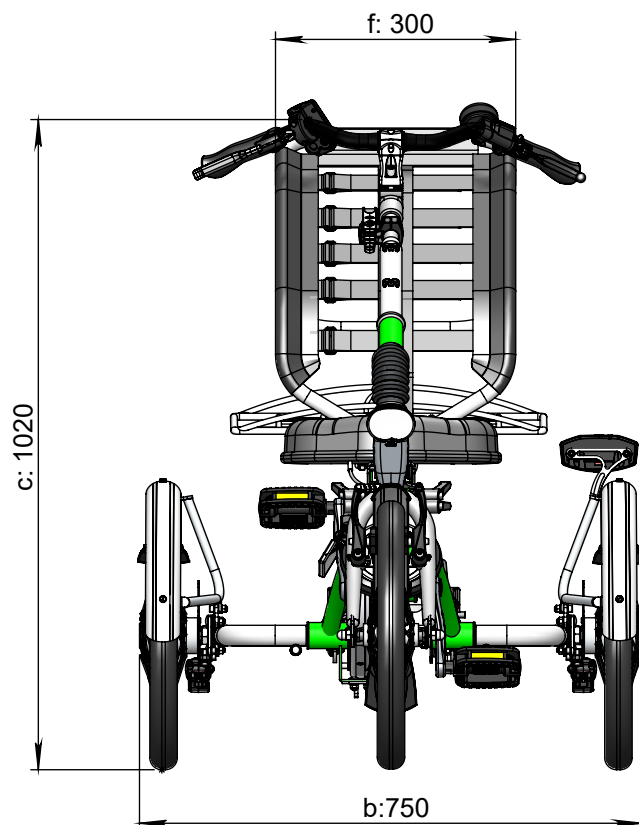

vanraam®
Let's all cycle

Standaard frame

draaicirkel = 2,8 m

a = maximale lengte 1750 mm

b = maximale breedte 750 mm

c = hoogte 1020 mm

d = binnenbeenlengte 470 - 730 mm

e = zithoogte 480 mm - 550 mm

f = zitbreedte 300 mm

g = zittingdiepte 190 mm

h = rugsteunhoogte 560 mm

i = instaphoogte 350 mm