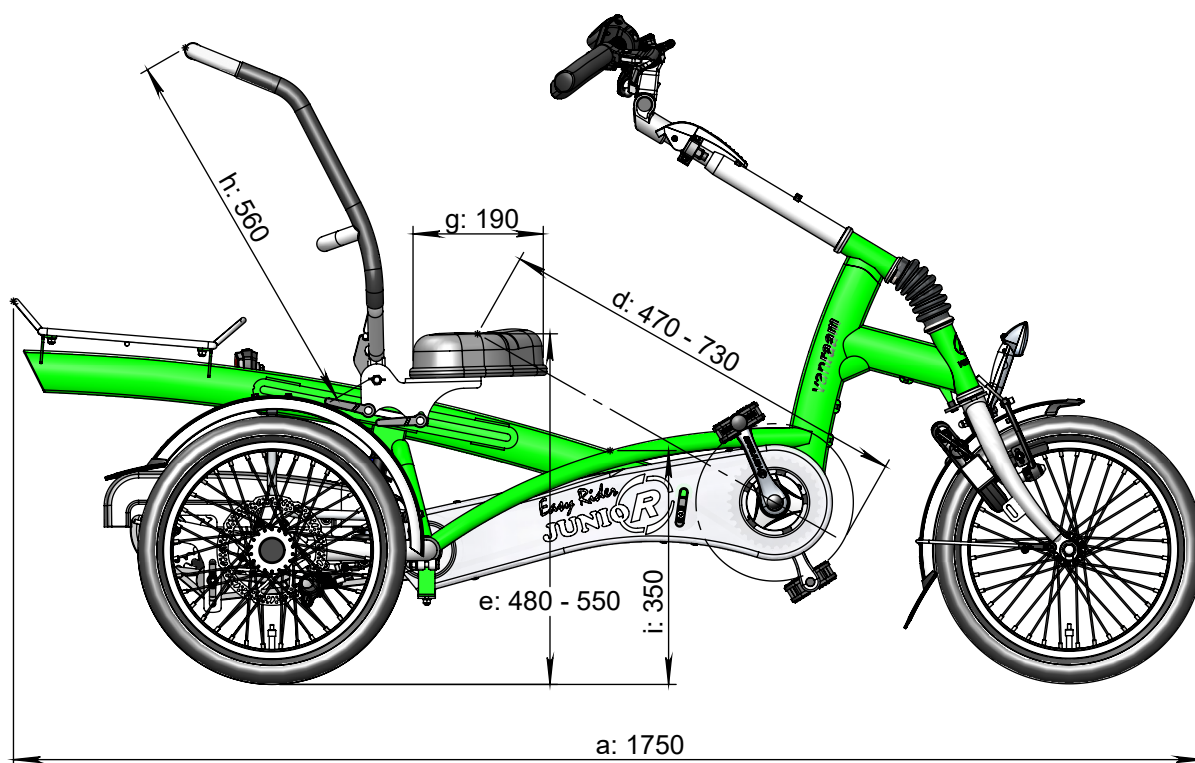

vanraam®
Let's all cycle

Standaard frame

draaicirkel = 2,8 m

a = maximale lengte 1750 mm

b = maximale breedte 750 mm

c = hoogte 1020 mm

d = binnenbeenlengte 470 - 730 mm

e = zithoogte 480 mm - 550 mm

f = zitbreedte 300 mm

g = zittingdiepte 190 mm

h = rugsteunhoogte 560 mm

i = instaphoogte 350 mm