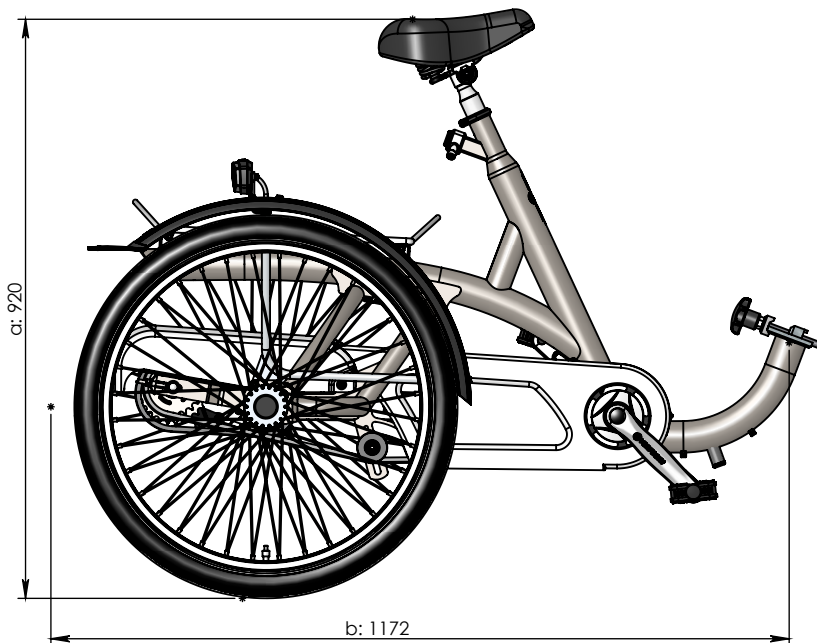

vanraam®
Let's all cycle

Teilbare Rahmen

a = Höhe 920 mm

b = Maximale Länge 1172 mm

c = Höhe 1080 mm

d = Maximale Länge 752 mm

Für eine vollständige Messungen siehe Hauptverstreckung