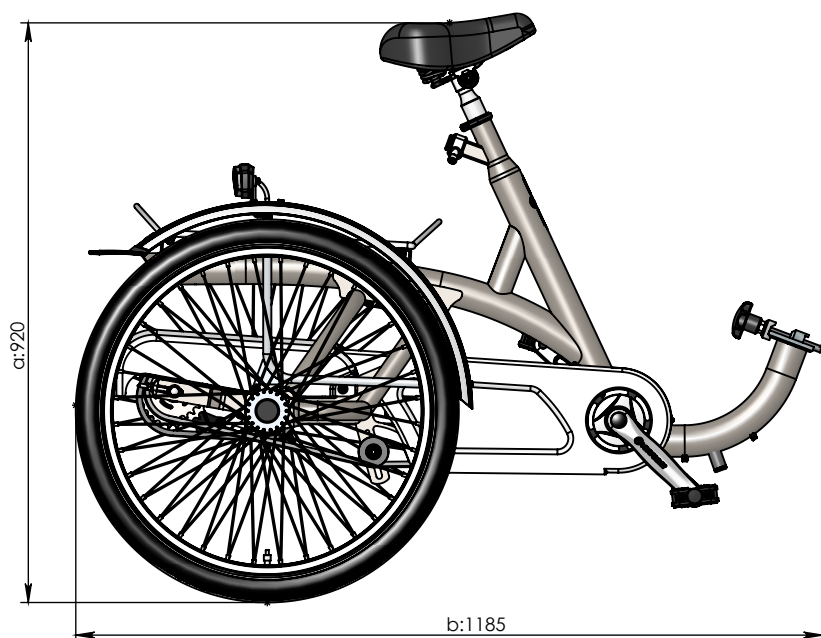

vanraam®
Let's all cycle

Teilbarer Rahmen

a = Höhe 920 mm

b = Maximale Länge 1185 mm

c = Höhe 1240 mm

d = Maximale Länge 748 mm

Für eine vollständige Messungen siehe Hauptverstreckung