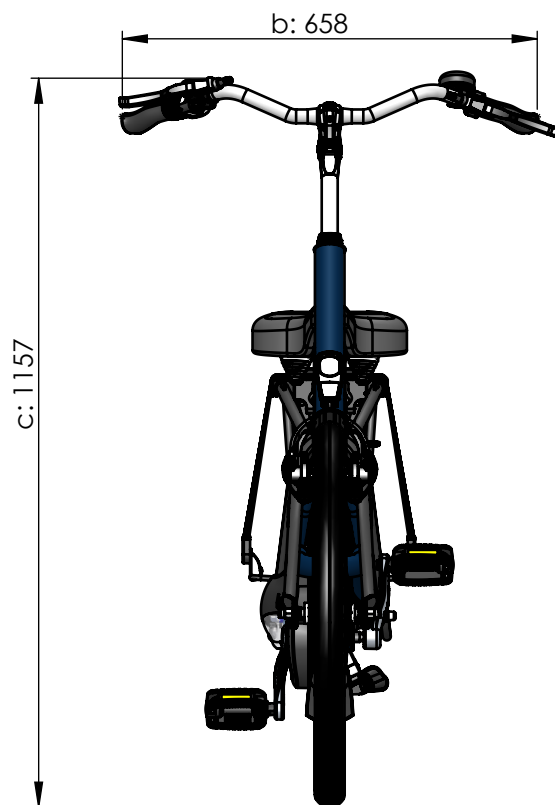

vanraam®
Let's all cycle

Standardrahmen

a = Länge 1850 mm
b = Breite 658 mm
c = Höhe 1157 mm
d = Schrittlänge 760 - 910 mm
e = Rahmenhöhe 510 mm
f = Einstiegshöhe 222 mm
g = Radstand 1208 mm

Abgesenkter Rahmen

a = Länge 1850 mm
b = Breite 658 mm
c = Höhe 1157 mm
d = Schrittlänge 670 - 820 mm
e = Rahmenhöhe 420 mm
f = Einstiegshöhe 222 mm
g = Radstand 1208 mm

Erhöhter Rahmen

a = Länge 1850 mm
b = Breite 658 mm
c = Höhe 1157 mm
d = Schrittlänge 850 - 1000 mm
e = Rahmenhöhe 600 mm
f = Einstiegshöhe 222 mm
g = Radstand 1208 mm