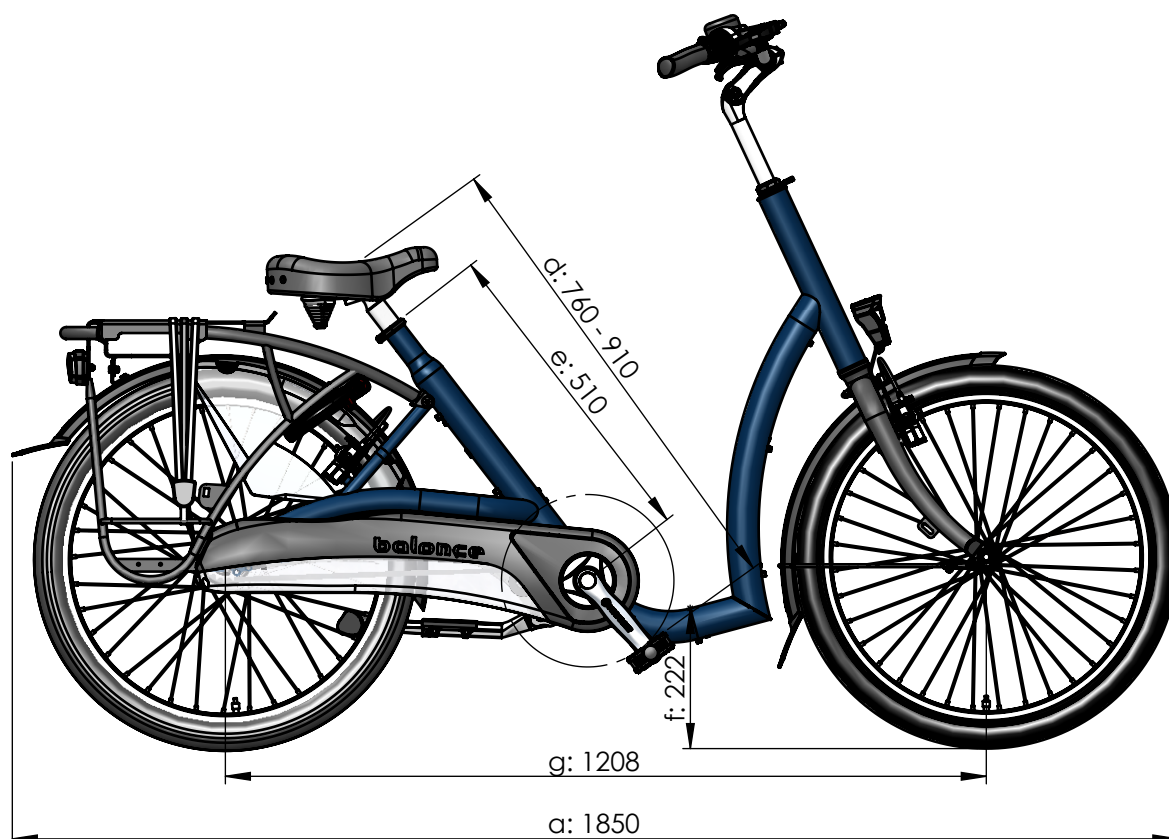

vanraam®
Let's all cycle

Standardrahmen

a = Länge 1850 mm
b = Breite 658 mm
c = Höhe 1157 mm
d = Schrittlänge 760 - 910 mm
e = Rahmenhöhe 510 mm
f = Einstiegshöhe 222 mm
g = Radstand 1208 mm

Abgesenkter Rahmen

a = Länge 1850 mm
b = Breite 658 mm
c = Höhe 1157 mm
d = Schrittlänge 670 - 820 mm
e = Rahmenhöhe 420 mm
f = Einstiegshöhe 222 mm
g = Radstand 1208 mm

Erhöhter Rahmen

a = Länge 1850 mm
b = Breite 658 mm
c = Höhe 1157 mm
d = Schrittlänge 850 - 1000 mm
e = Rahmenhöhe 600 mm
f = Einstiegshöhe 222 mm
g = Radstand 1208 mm