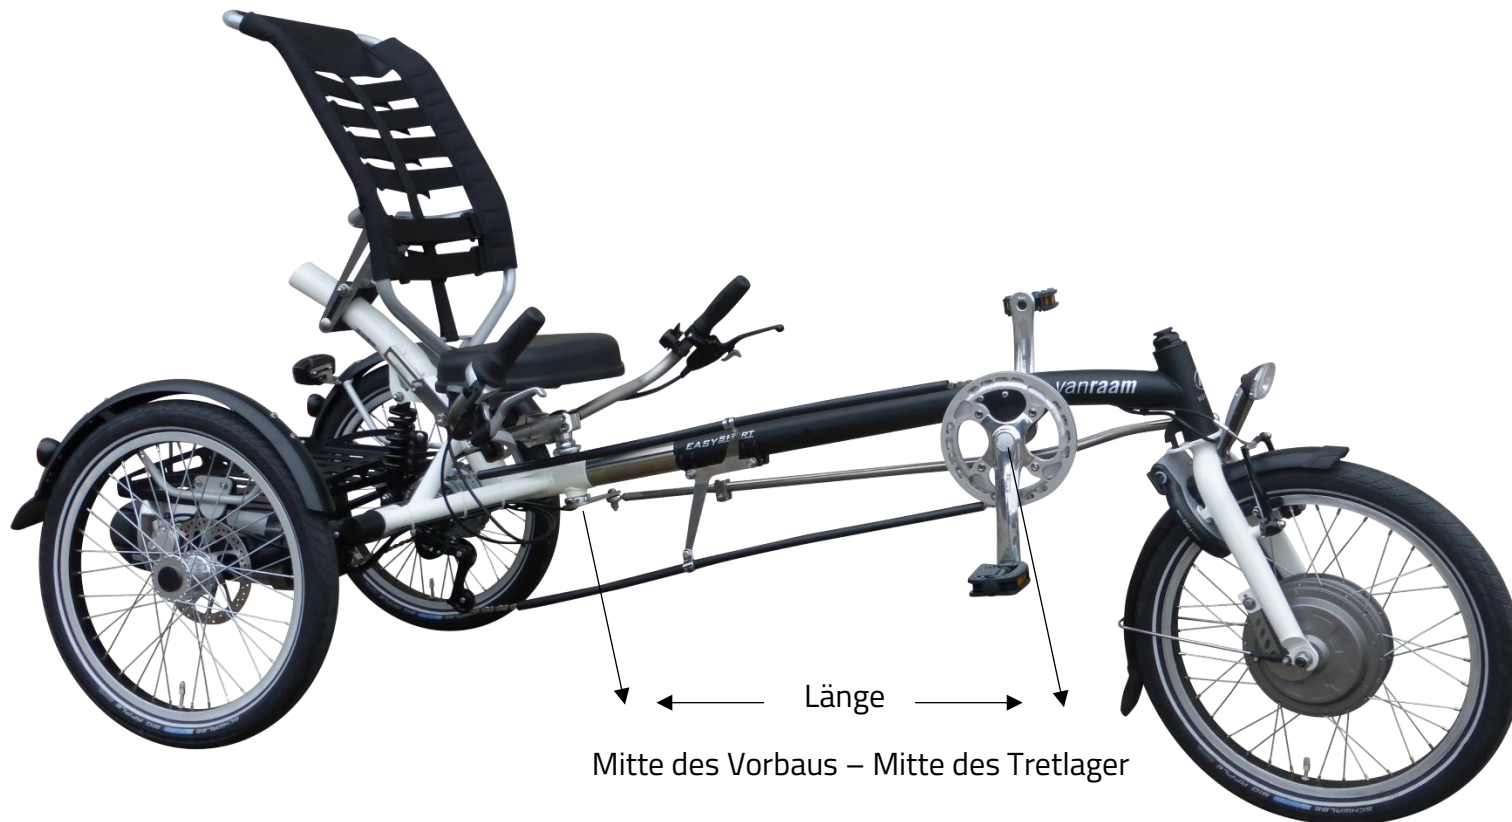

## Van Raam Easy Sport Liegedreirad Länge Einstellung auf Bestellung

Beachten Sie, dass vor der Einstellung der Länge die Sitzhöhe und der Sitzwinkel eingestellt werden sollten.

Länge: ..... (55 – 83,5 cm)