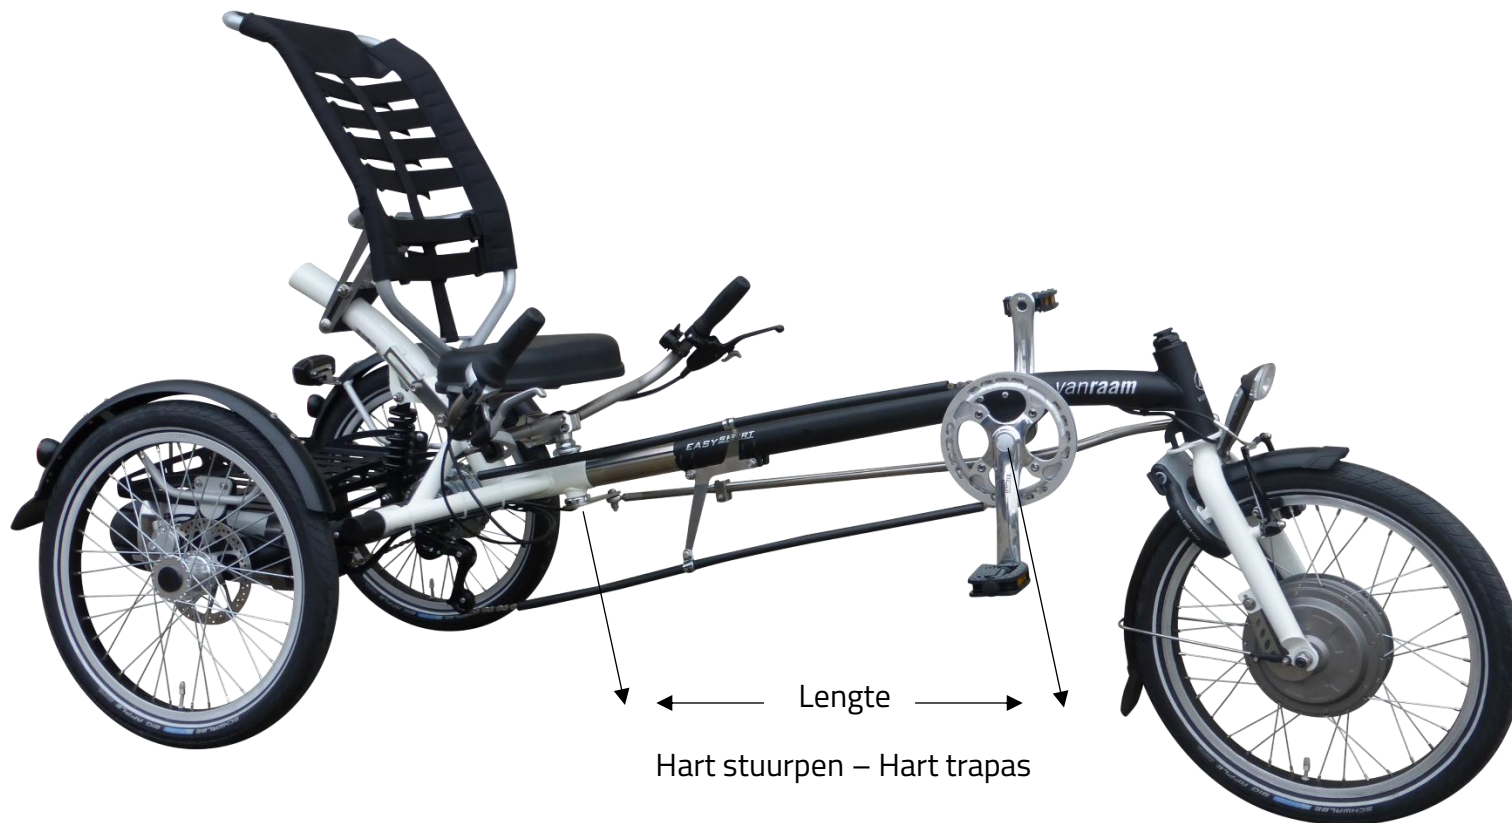

Van Raam Easy Sport ligdriewielfiets lengte instelling op bestelling

Let op: voordat de lengte ingesteld wordt, dienen de stoelhoogte en de stoelhoek te worden ingesteld.

Lengte: (55 – 83,5 cm)