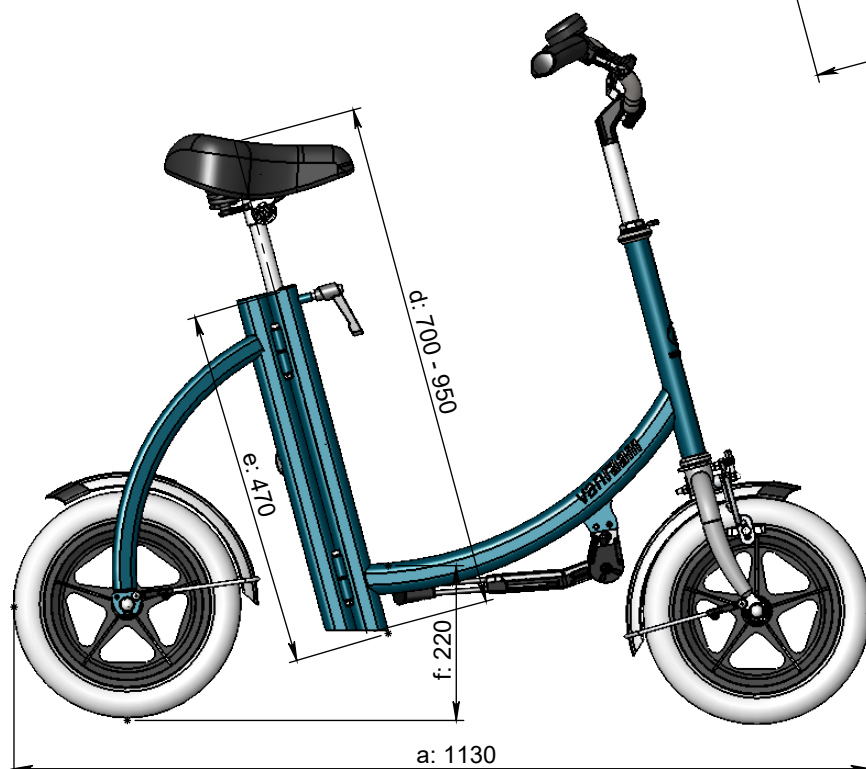

vanraam
Let's all cycle

Loophulp ingeklapt:

Standaard frame

- a = lengte 1130 mm
- b = breedte 550 mm
- c = hoogte 960 mm
- d = binnenbeenlengte 700 - 950 mm
- e = framehoogte 470 mm
- f = instaphoogte 220 mm
- g = min. breedte ingeklapt 753 mm
- h = max. breedte ingeklapt 931 mm