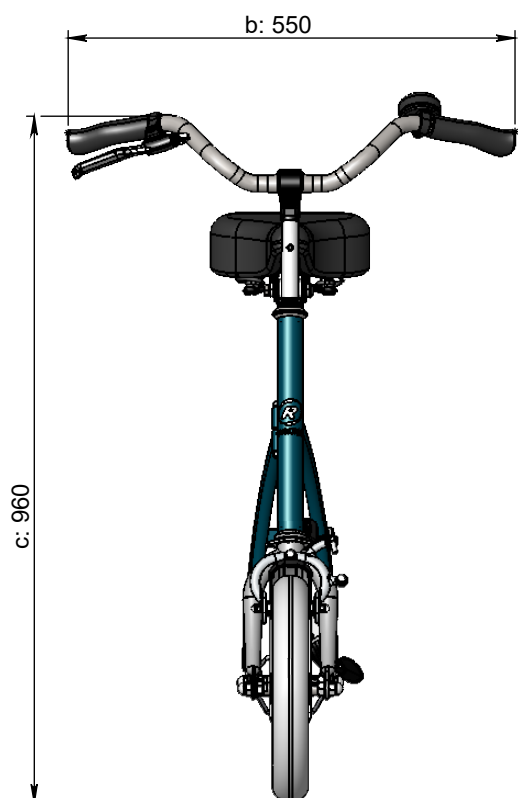

vanraam
Let's all cycle

Loophulp ingeklapt:

Standaard frame

- a = lengte 1130 mm
- b = breedte 550 mm
- c = hoogte 960 mm
- d = binnenbeenlengte 700 - 950 mm
- e = framehoogte 470 mm
- f = instaphoogte 220 mm
- g = min. breedte ingeklapt 753 mm
- h = max. breedte ingeklapt 931 mm