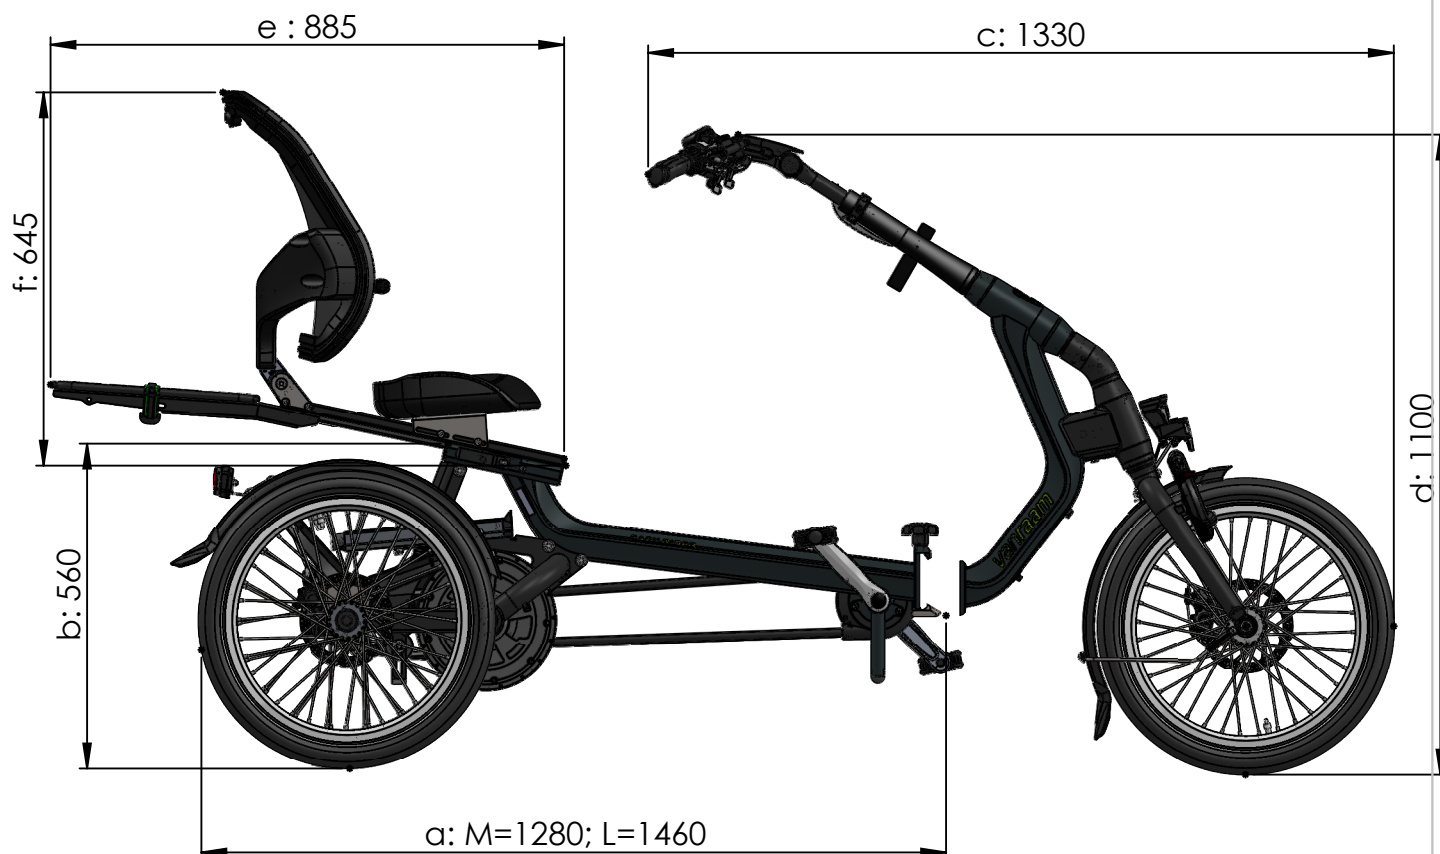

vanraam®
Let's all cycle

a = maximale lengte	M=1280; L=1460 mm
b = hoogte	558 mm
c = maximale lengte	1330 mm
d = maximale hoogte	1100 mm
e = lengte	885 mm
f = hoogte	645 mm

U kunt de zitting verwijderen. Zie hiervoor de handleiding.
Voor de volledige maatvoering zie hoofdtekening.